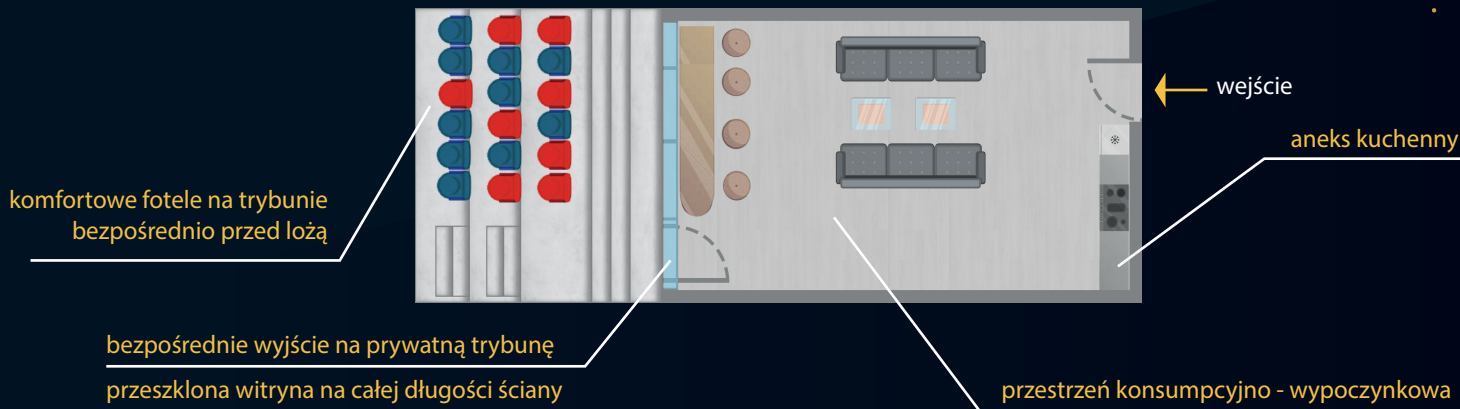

TYPY ŁÓŻ:

- **48 m²** - łoża przeznaczona dla **22 osób** - zlokalizowana na **II poziomie**
- **32 m²** - łoża przeznaczona dla **12 osób** - zlokalizowana na **II poziomie**
- **42 m²** - łoża przeznaczona dla **18 osób** - zlokalizowana na **I poziomie**
- **28 m²** - łoża przeznaczona dla **12 osób** - zlokalizowana na **I poziomie**